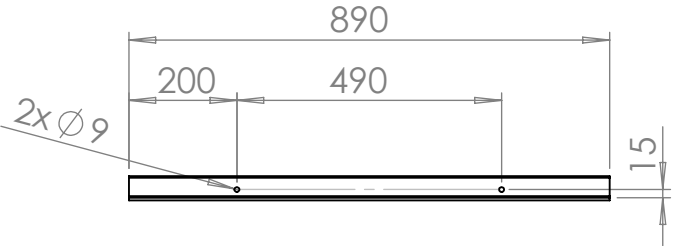

# BUITENKADER DEURMAAT 2130 x 890

OPBOUW PROFIEL