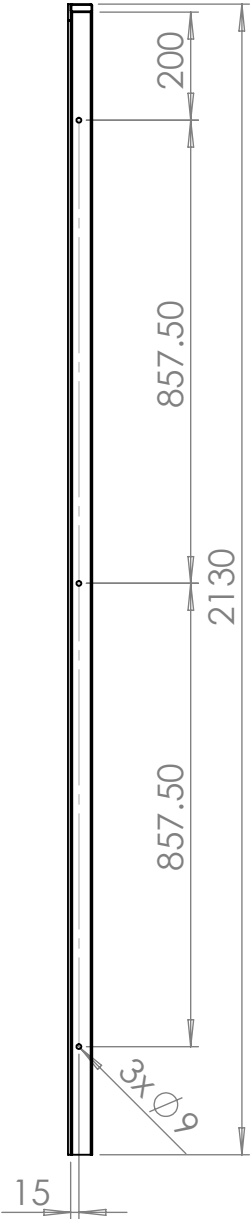

# BUITENKADER DEURMAAT 2130 x 890

OPBOUW PROFIEL