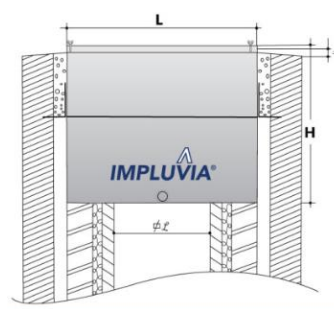

Prijs: € 230

NIEUW Impluvia – de oplossing wanneer je niet met een schoorsteenkap wenst te werken.

Afmetingen rookkanalen in cm		BESTELCODE	Afmetingen IMPLUVIA® in cm			Advies verkoopprijs
b	l		B	L	H	
20	20	IMPLUV 2020	40	35	33	€ 550
25	25	IMPLUV 2525	50	42	40	€ 610
30	30	IMPLUV 3030	60	50	50	€ 655
35	35	IMPLUV 3535	65	55	50	€ 780
30	40	IMPLUV 3040	60	60	50	€ 700
30	50	IMPLUV 3050	60	70	50	€ 745
30	60	IMPLUV 3060	60	80	50	€ 785
30	70	IMPLUV 3070	60	90	50	€ 825
30	80	IMPLUV 3080	60	100	50	€ 860
40	40	IMPLUV 4040	75	65	60	€ 84