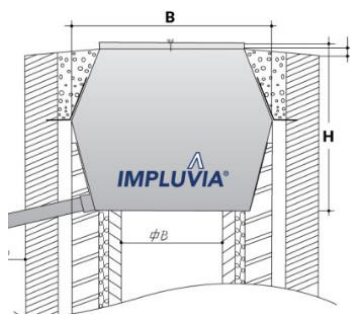

NIEUW Impluvia – de oplossing wanneer je niet met een schoorsteenkap wenst te werken.

Afmetingen rookkanalen in cm		BESTELCODE	Afmetingen IMPLUVIA® in cm			Advies verkoopprijs
b	l		B	L	H	
20	20	IMPLUV 2020	40	35	33	€ 550
25	25	IMPLUV 2525	50	42	40	€ 610
30	30	IMPLUV 3030	60	50	50	€ 655
35	35	IMPLUV 3535	65	55	50	€ 780
30	40	IMPLUV 3040	60	60	50	€ 700
30	50	IMPLUV 3050	60	70	50	€ 745
30	60	IMPLUV 3060	60	80	50	€ 785
30	70	IMPLUV 3070	60	90	50	€ 825
30	80	IMPLUV 3080	60	100	50	€ 860
40	40	IMPLUV 4040	75	65	60	€ 84

Afmetingen rookkanalen in mm	b BESTELCODE	Afmetingen IMPLUVIA® in cm			Advies verkoopprijs
		B	L	H	
Ø 150	IMPLUR 150	26	26	26	€ 510
Ø 180	IMPLUR 180	30	30	30	€ 535
Ø 200	IMPLUR 200	37	32	30	€ 575
Ø 250	IMPLUR 250	46	37	35	€ 625
Ø 300	IMPLUR 300	54	45	40	€ 680
Ø 350	IMPLUR 350	60	54	45	€ 755
Ø 400	IMPLUR 400	65	65	50	€ 840

Eigenschappen:

- Compact in te bouwen inox wateropvang bak.
- Voorzien van een afdekrooster.
- Spuwer op lengte te maken.
- 1 Impluvia per kanaal te voorzien.

De foto's zijn niet op kleur te beoordelen. Producten gestookt zij zeer donker grijs en het gespoten zwart (9005)