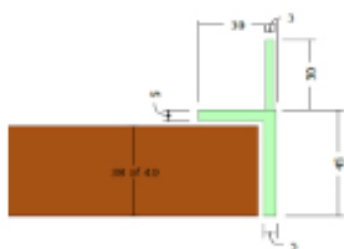

NIEUW Onzichtbare deurkaders.

[Modellen standaarddeurkaders en richtlijn afmetingen opening](#)

<u>Bestelcode</u>	<u>Breedte deuropening</u>	<u>Hoogte deuropening</u>	<u>Aanbevolen breedte Deurkader</u>	<u>Aanbevolen hoogte Deurkader</u>	<u>Breedte deurblad</u>	<u>Hoogte deurblad</u>	<u>Links / Rechts</u>	<u>prijs</u>
MDK7302115L	760-810	2125-2180	745	2130	730	2115	LINKS	230 €
MDK7302115R	760-810	2125-2180	745	2130	730	2115	RECHTS	230 €
MDK7802115L	810-860	2125-2180	795	2130	780	2115	LINKS	230 €
MDK7802115R	810-860	2125-2180	795	2130	780	2115	RECHTS	230 €
MDK8302115L	860-910	2125-2180	845	2130	830	2115	LINKS	230 €
MDK8302115R	860-910	2125-2180	845	2130	830	2115	RECHTS	230 €
MDK8702115L	910-960	2125-2180	895	2130	870	2115	LINKS	230 €
MDK8702115R	910-960	2125-2180	895	2130	870	2115	RECHTS	230 €

LINKS

RECHTS

Eigenschappen:

- Kaders zijn vervaardigd uit gezandstraald en gemetalliseerd metaal. De metallisatie zorgt voor een goede hechting met het pleisterwerk.
- Na het bepleisteren kan er een lichte roest (vliegroest) ontstaan. Deze verdwijnt definitief na het schilderen.
- De hoogte van de kaders is voorzien voor plaatsing op een afgewerkte vloer. Het is uiteraard mogelijk om de kaders te plaatsen op de chape. Hierbij zal men de hoogte van het deurblad moeten aanpassen of indien je dit wenst te vermijden, kan men de deurkader voor positionering, ondervullen met opvulblokjes (dikte van de vloer)
- Standaard is er een spleet van 5 mm voorzien onder het deurblad. Indien dit meer moet zijn, kan het deurblad enkele mm ingekort worden.
- Er zijn slotgaten voorzie voor Dyla sloten serie 1022 (niet meegeleverd) met ronde schieters/ Indien men verkiest met een stalsluiting te werken dient het bijgeleverd neusjes achteraf geplaatst te worden en de slotgaten dicht geplamuurd te worden.
- De bijhorende scharnierdelen (pivots) voor in te frezen bij de deurbladen worden meegeleverd.

Prijs: € 230